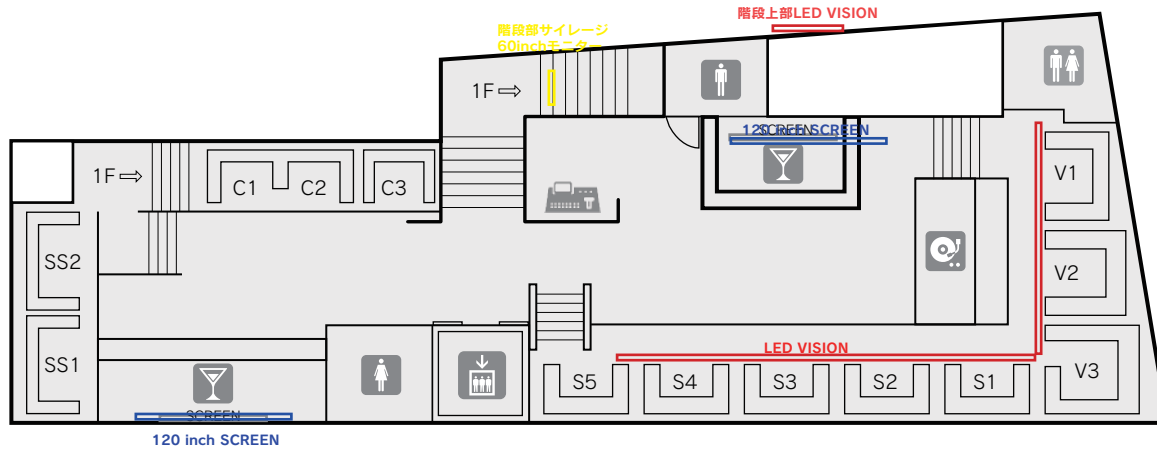

VILLA TOKYO 映像設備

for expert: LED VISION MAPPING

LED VISION (ピクセルピッチ:3.9mm)

VJ ソフト: Resolume Arena 5
<http://resolume.com/manual/ja/r5/start>
 納品動画ファイル形式: MOV (DXV Codec 3)
 フルHD (1920x1080px)

BenQ Full HD DLP MH534
 画素数 Full HD (1920 × 1080)
 輝度 3300ルーメン
 アスペクト比 16 : 9
 入力端子 HDMI端子(v1.4a)x 2
 サイズ: 120inch電動スクリーン
 センチ表記: W2657mm × H1494mm
 その他)映像ミキサー Roland V-40HD

階段モニター

Full HD (1920 × 1080)
 ビデオフォーマット:
 h.263, h.264(MOV/M4V),
 MPEG-1/2, MPEG-4, WMV,
 AVI,
 画像フォーマット:
 JPEG, JPG, GIF, BMP, PNG

階段上部LED

※PNGファイルでロゴ等をグラフィック
 パターンと重ねて表示いたします。
 注)黒文字は映りません。背景は透過。