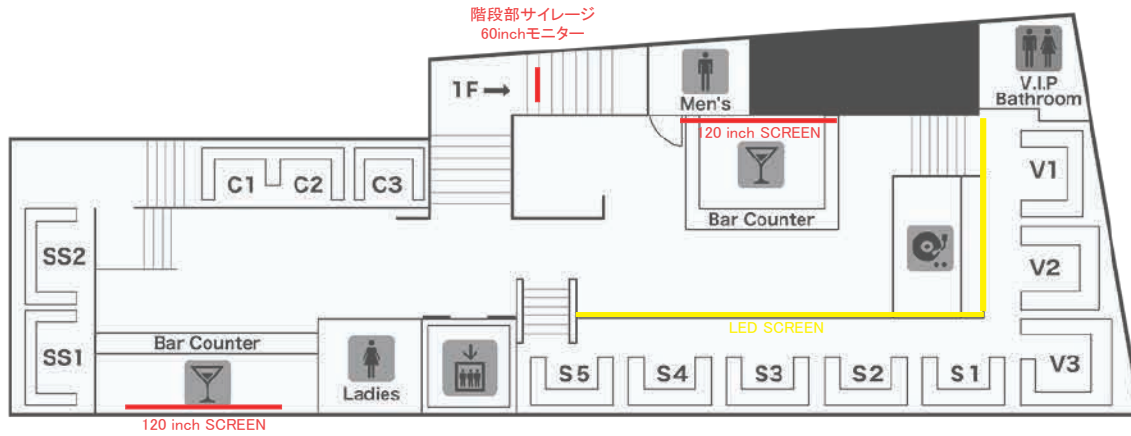

VILLA TOKYO 映像設備