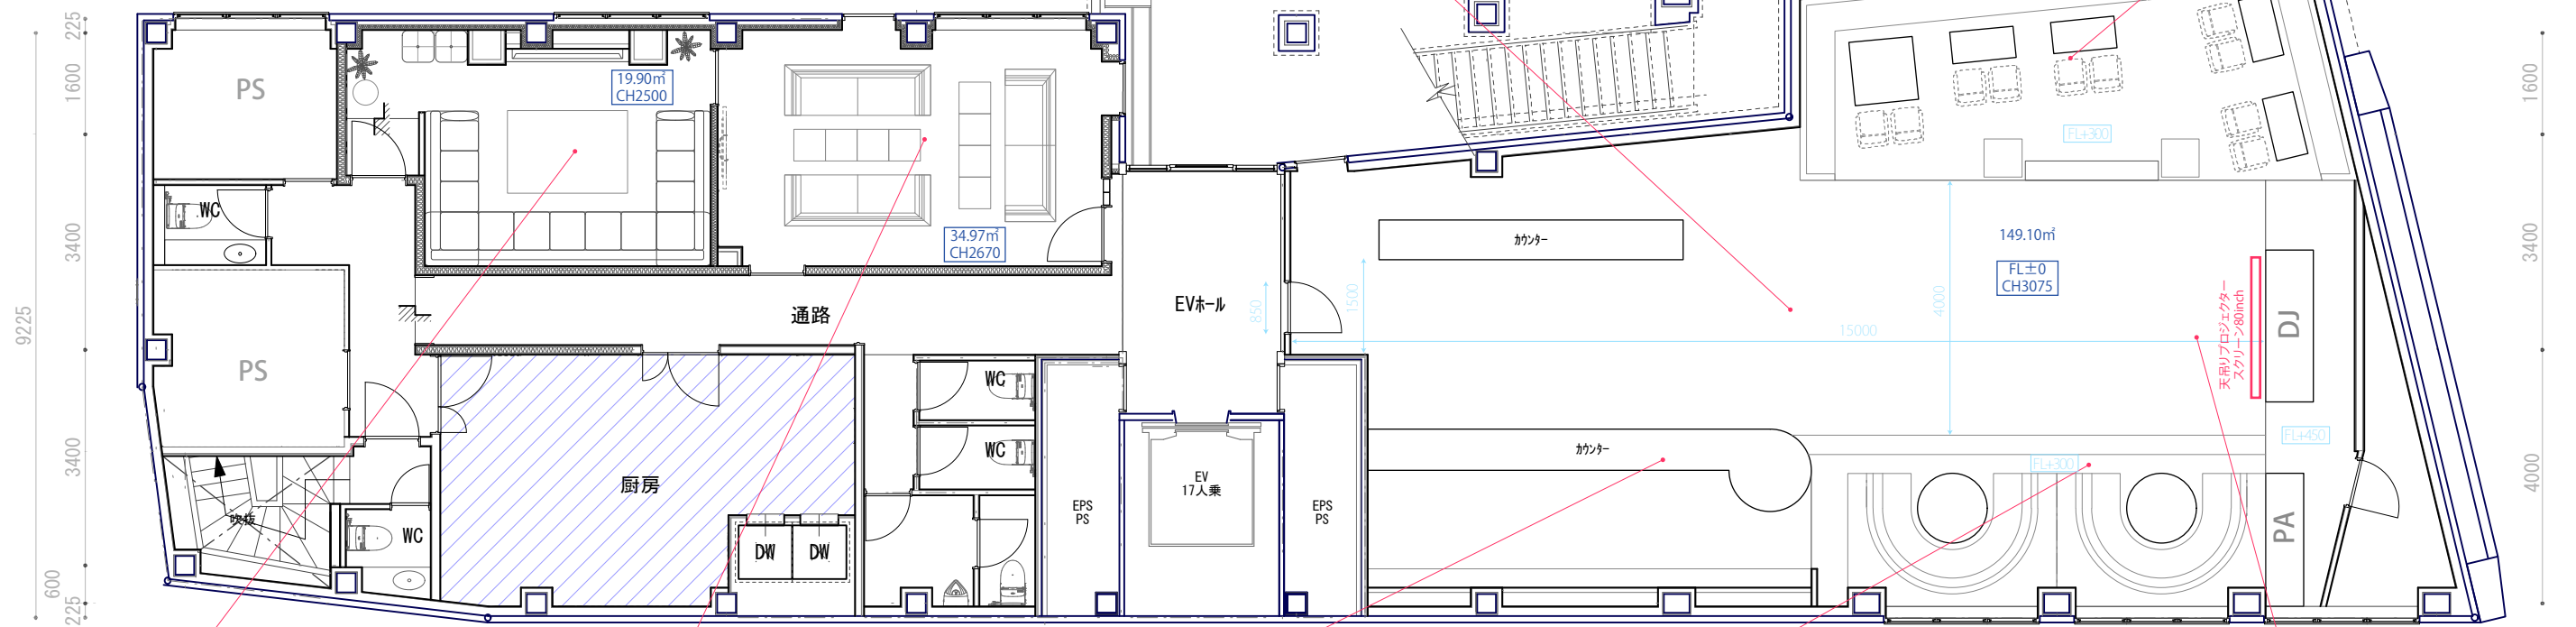

layout例

シート②

個室(黒)

個室(白)

バーカウンターフロア全体

シート①

プロジェクタースクリーン