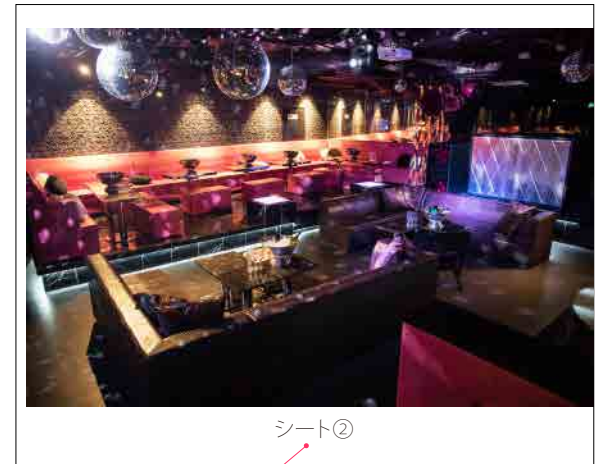

layout例

シート②

個室(黒)

個室(白)

バーカウンターフロア全体

シート①

プロジェクタースクリーン