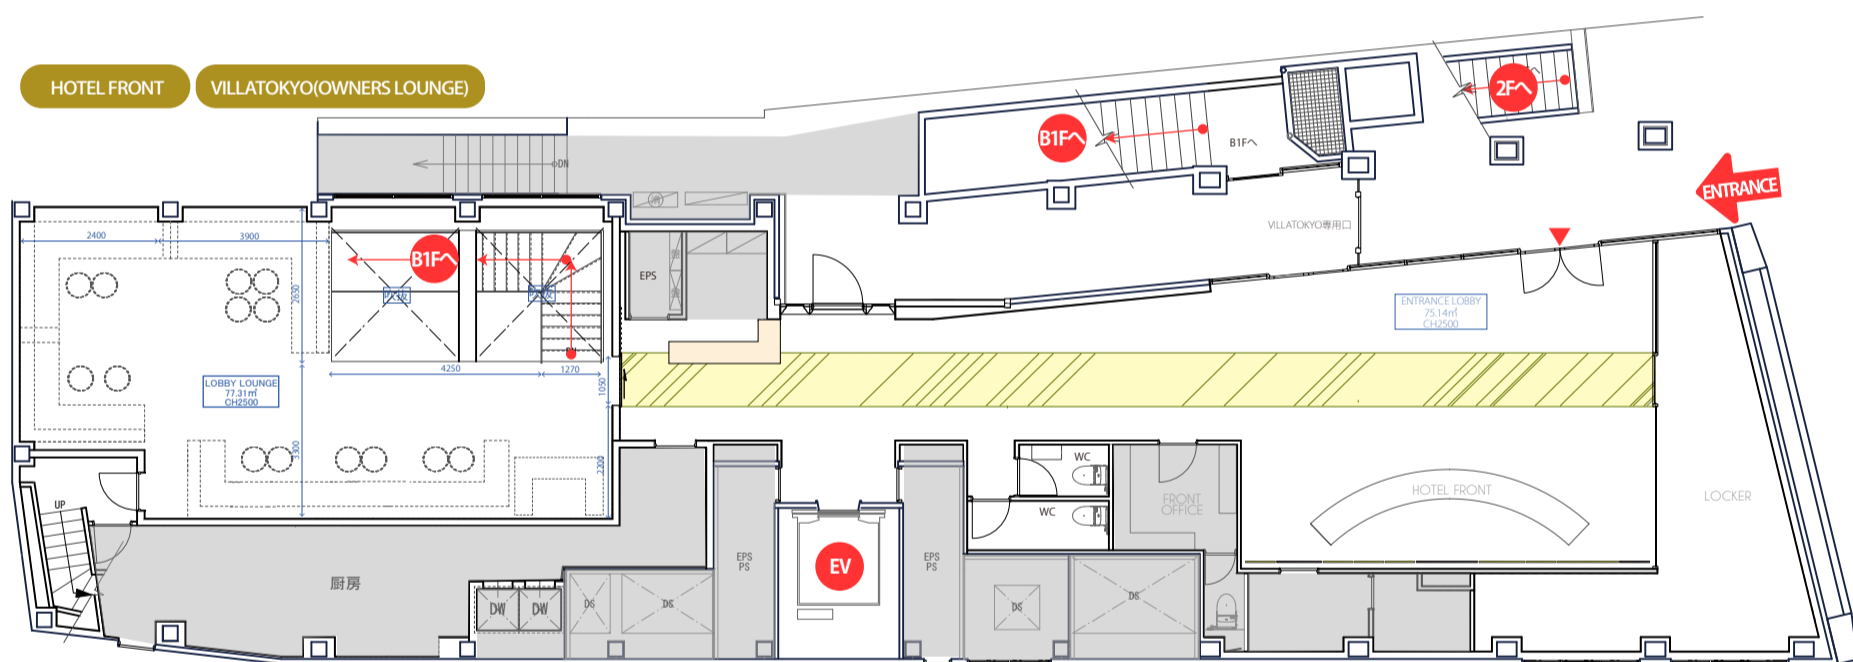

TOWER OF VABEL

4F HOTEL AREA PENTHOUSE + TERRACE

3F HOTEL AREA SUITE ROOM SINGLE ROOM

2F VABEL LOUNGE PRIVATE ROOM

1F HOTEL FRONT VILLATOKYO(OWNERS LOUNGE)

B1F VILLA TOKYO

FANCY TOKYO

貸切パーティー / イベント / ウェディング