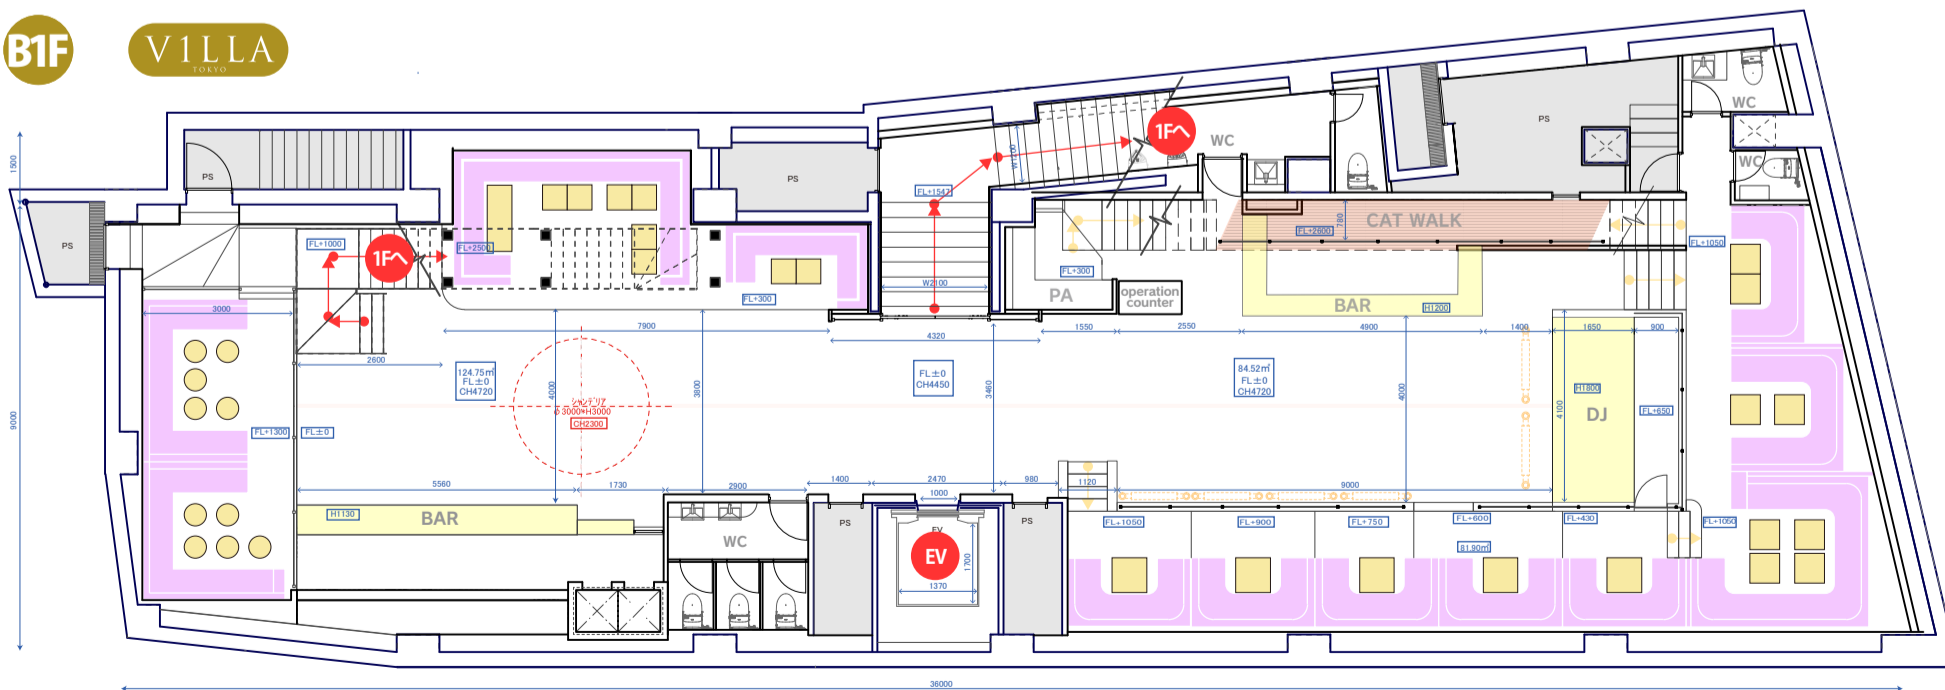

TOWER OF VABEL

4F HOTEL AREA PENTHOUSE + TERRACE

3F HOTEL AREA SUITE ROOM SINGLE ROOM

2F VABEL LOUNGE PRIVATE ROOM

1F HOTEL FRONT VILLATOKYO(OWNERS LOUNGE)

B1F VILLA TOKYO

FANCY TOKYO

貸切パーティー / イベント / ウェディング

図面変更 2018.05.25. ※図面と現況が異なる場合は現況を優先します。