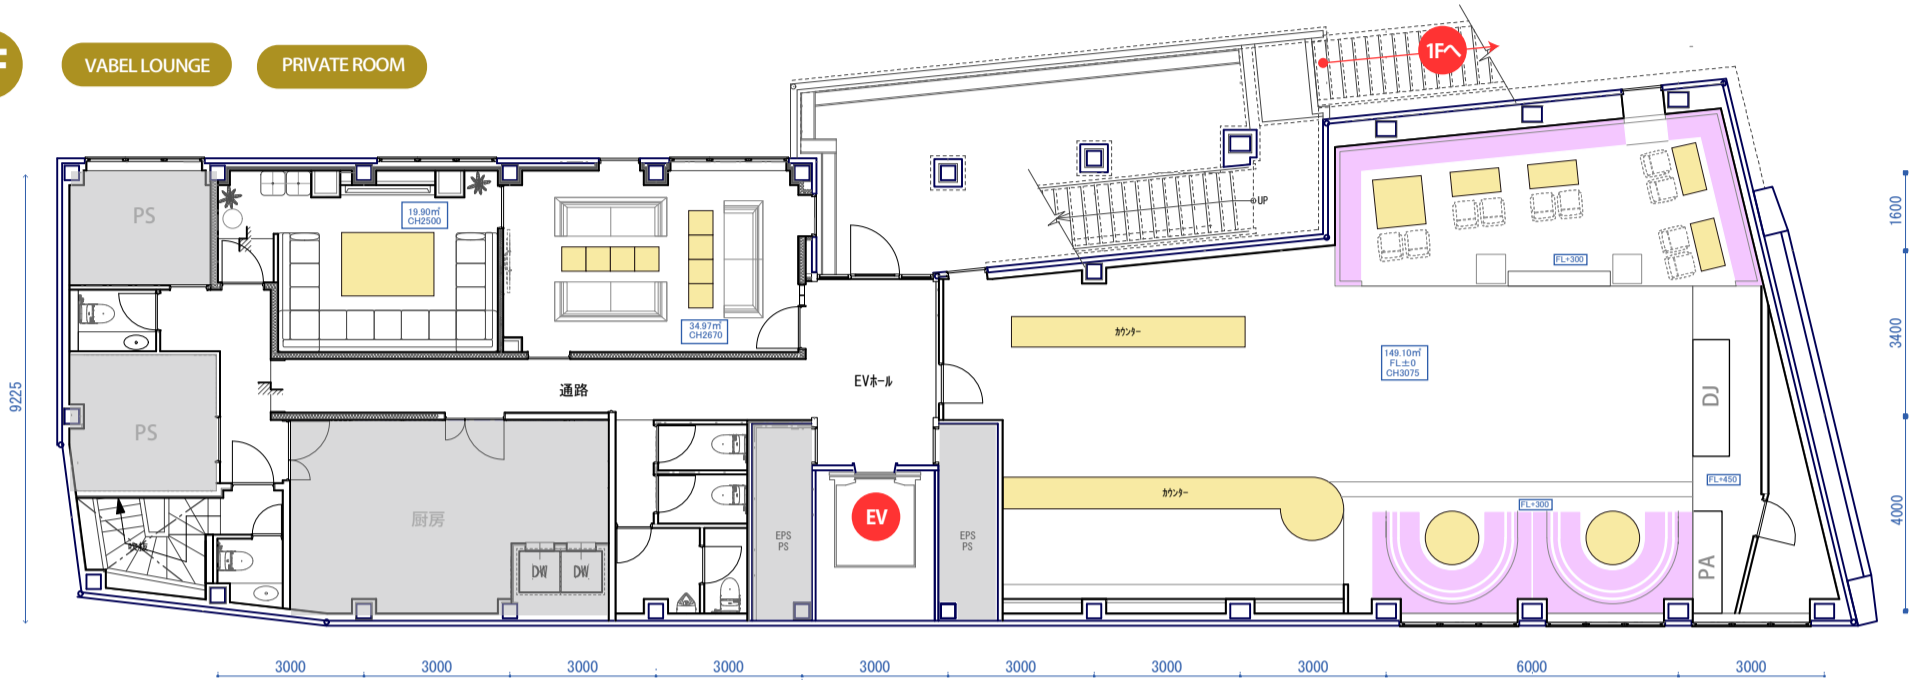

TOWER OF VABEL

4F HOTEL AREA PENTHOUSE + TERRACE

3F HOTEL AREA SUITE ROOM SINGLE ROOM

2F VABEL LOUNGE PRIVATE ROOM

1F HOTEL FRONT VILLATOKYO(OWNERS LOUNGE)

B1F VILLA TOKYO

FANCY TOKYO

貸切パーティー / イベント / ウェディング