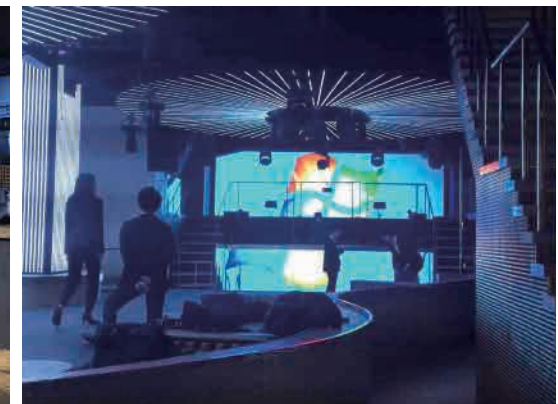

LED VISION specifications

SIZE 1040 × 480pix.

記載枠の部分のみが、写真の様に LED SCREEN に表示されます。
240×160 部分は、BLACK で構いません。(表示されません)

※再生は、DVD プレイヤー、パソコン画面のミラーリングによって行います。

※パソコン画面のミラーリングで様々な映像を出力することが出来ます。

動画、静止画、スライドショー、パワーポイント(テンプレートはHPよりダウンロードできます)

※階段・柱・天井部分は、数百種あるグラフィックパターンよりお選びいただけます。

<WINDOWS 画面のミラーリング>

見る位置によって上下でズレが生じます。下段は4.2m程手前にありますので大きく見えます。
上記サイズで分割して作ることをおすすめします