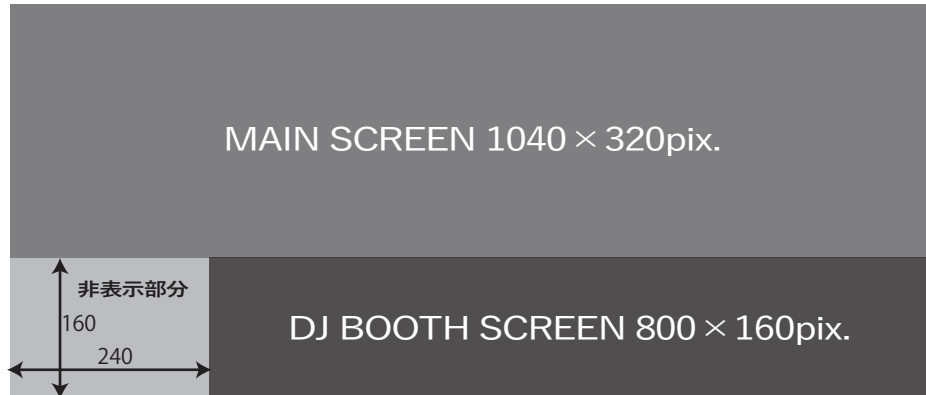

LED VISION specifications

SIZE 1040 × 480pix.

記載枠の部分のみが、写真の様に LED SCREEN に表示されます。
240×160 部分は、BLACK で構いません。(表示されません)

※再生は、DVD プレイヤー、パソコン画面のミラーリングによって行います。

※パソコン画面のミラーリングで様々な映像を出力することが出来ます。

動画、静止画、スライドショー、パワーポイント(テンプレートはHPよりダウンロードできます)

※階段・柱・天井部分は、数百種あるグラフィックパターンよりお選びいただけます。

<WINDOWS 画面のミラーリング>

見る位置によって上下でズレが生じます。下段は4.2m程手前にありますので大きく見えます。
上記サイズで分割して作ることをおすすめします