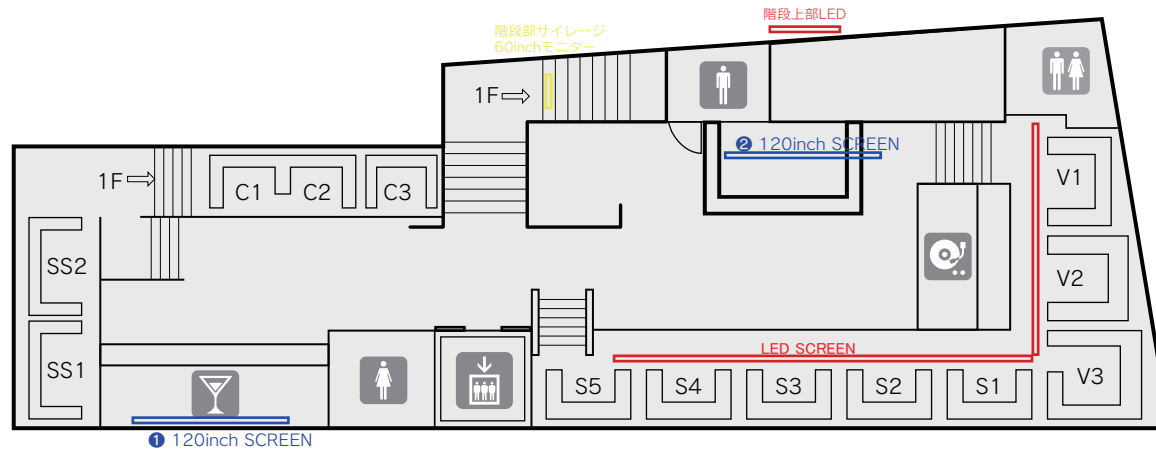

B1F) V2TOKYO 映像設備

① 120inch SCREEN

② 120inch SCREEN

BenQ Full HD DLP MH534
 画素数 Full HD (1920 × 1080)
 輝度 3300ルーメン
 アスペクト比 16 : 9
 入力端子 HDMI端子(v1.4a)x 2
 サイズ: 120inch電動スクリーン
 センチ表記: W2657mm × H1494mm
 アスペクト比 16 : 9

階段モニター

Full HD (1920 × 1080)
 ビデオフォーマット:
 h.263, h.264(MOV/M4V),
 MPEG-1/2, MPEG-4, WMV,
 AVI,
 画像フォーマット:
 JPEG, JPG, GIF, BMP, PNG

※PNGファイルでロゴ等をグラフィックパターンと重ねて表示いたします。
 注)黒文字は映りません。背景は透過。

階段上部LED (連動)