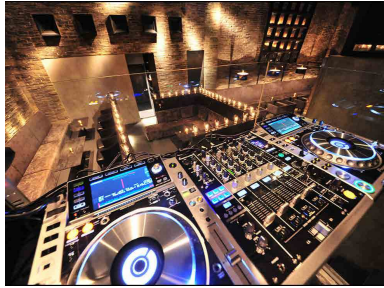

FLOOR MAP

BAR

DJブース

ロフトからの俯瞰

個室

メインフロア (天井高 5.5m)

ロフトラウンジ

個室