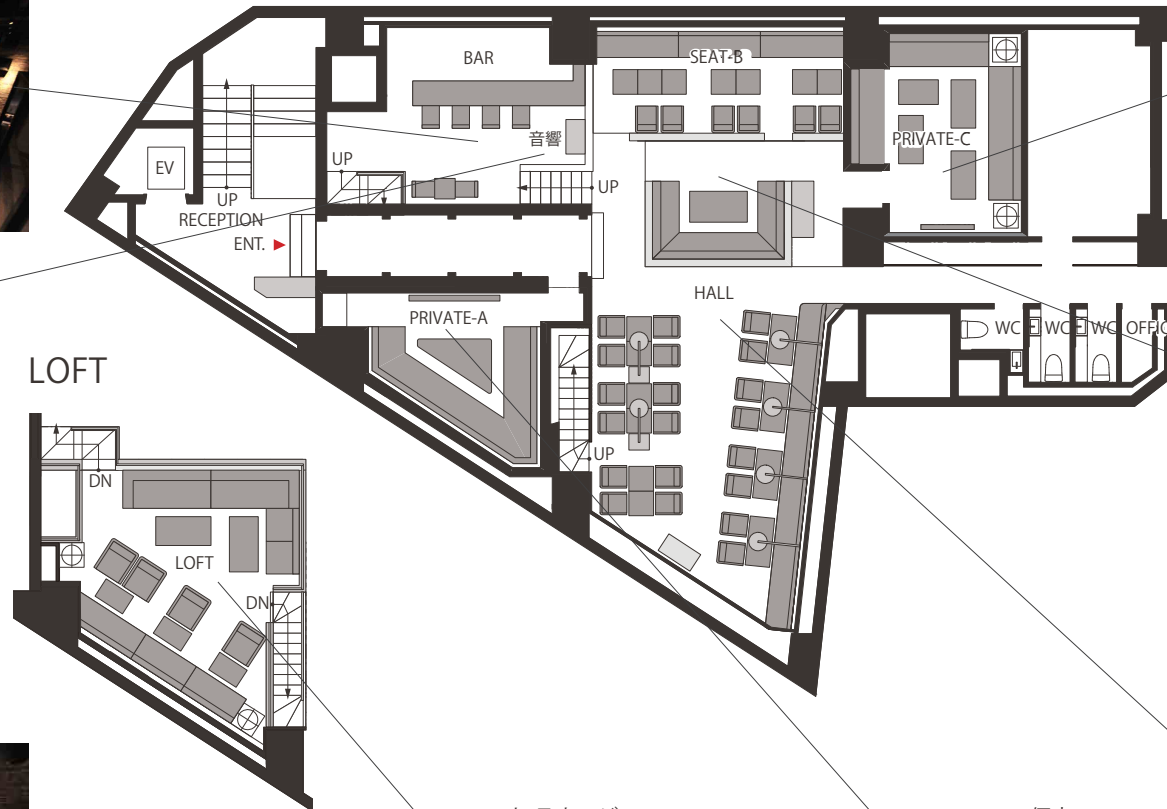

FLOOR MAP

BAR

DJブース

ロフトからの俯瞰

個室

メインフロア (天井高 5.5m)

ロフトラウンジ

個室