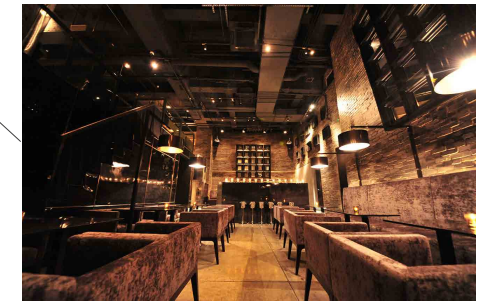

FLOOR MAP

BAR

DJブース

ロフトからの俯瞰

個室

メインフロア (天井高 5.5m)

ロフトラウンジ

個室