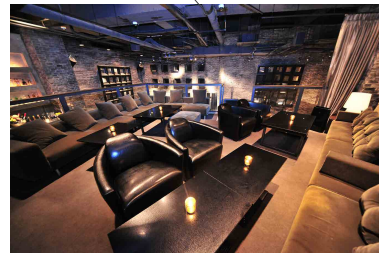

FLOOR MAP

BAR

DJブース

ロフトからの俯瞰

個室

メインフロア (天井高 5.5m)

ロフトラウンジ

個室